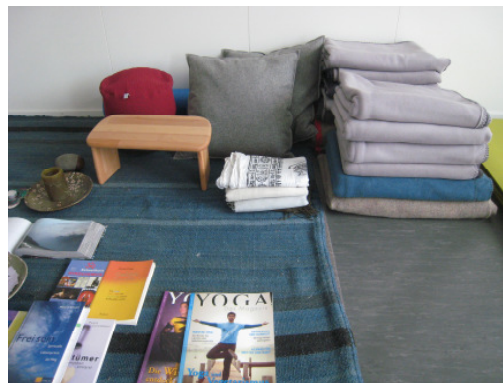

Der Raum ist **75 m2** gross und hat einen **Naturkautschuk-Boden** und bietet so Platz für bis zu 16 Mattenplätze. Yogamatten und Pilatesmatten sind vorhanden. Auch Decken, Kissen und einige Sitzhilfen können benutzt werden.

Auf Anfrage steht eine neue, hochwertigen **Oakworks (Massage)-Liege** zur Verfügung.

Der Raum im Kägen ist geeignet für **Gruppenunterricht** wie Feldenkrais, Yoga, Pilates, Tai Chi, Qi Gong, Gymnastik, Beckenbodentraining, Eurythmie, Rückbildungsgymnastik, Zen und Kampfsportarten, die ohne Spiegel arbeiten etc.

Er ist ein idealer Ort für **Seminare** wie Familienstellen, psychologische Veranstaltungen oder verschiedenste Ganztages- oder Wochenend-Seminare.

Für **Einzelarbeit** kann der Raum durch einen Vorhang verkleinert werden (z.B. auf ca. 5 x 5 Meter) und kann so gut einen Morgen, einen Nachmittag oder stundenweise als **Einzelpraxis** genutzt werden (Massage, Shiatsu, Kinesiologie, Beratung, Physio, Homöopathie etc.). Ein hochwertiger, zusammenklappbarer Oakworks-Tisch steht zur Verfügung.

Raum im Kägen

Zoë Meyer

Christoph Merian-Ring 11

4153 Reinach

NUTZUNG

- Im Raum hat es Yoga- und Pilates-Matten, Decken, Kissen, einige Tücher und Meditationshocker und einen Verstärker für iPhone oder iPod.
- Vor dem Raum liegt ein kleiner **Wartebereich** mit Sitzgelegenheiten und einer Garderobe.
- **Toiletten** befinden sich gleich nebenan.
- Weitere **Stühle und Tische** stehen für eine einmalige oder sporadische Nutzung gerne zur Verfügung.
- Die **Cafeteria** im Parterre kann gerne benützt werden (Kaffee, Tee, Wasser, Kühlschrank, Mikrowelle etc.).
- Die **Sitzungszimmer** des business parks können bei Bedarf reserviert werden.